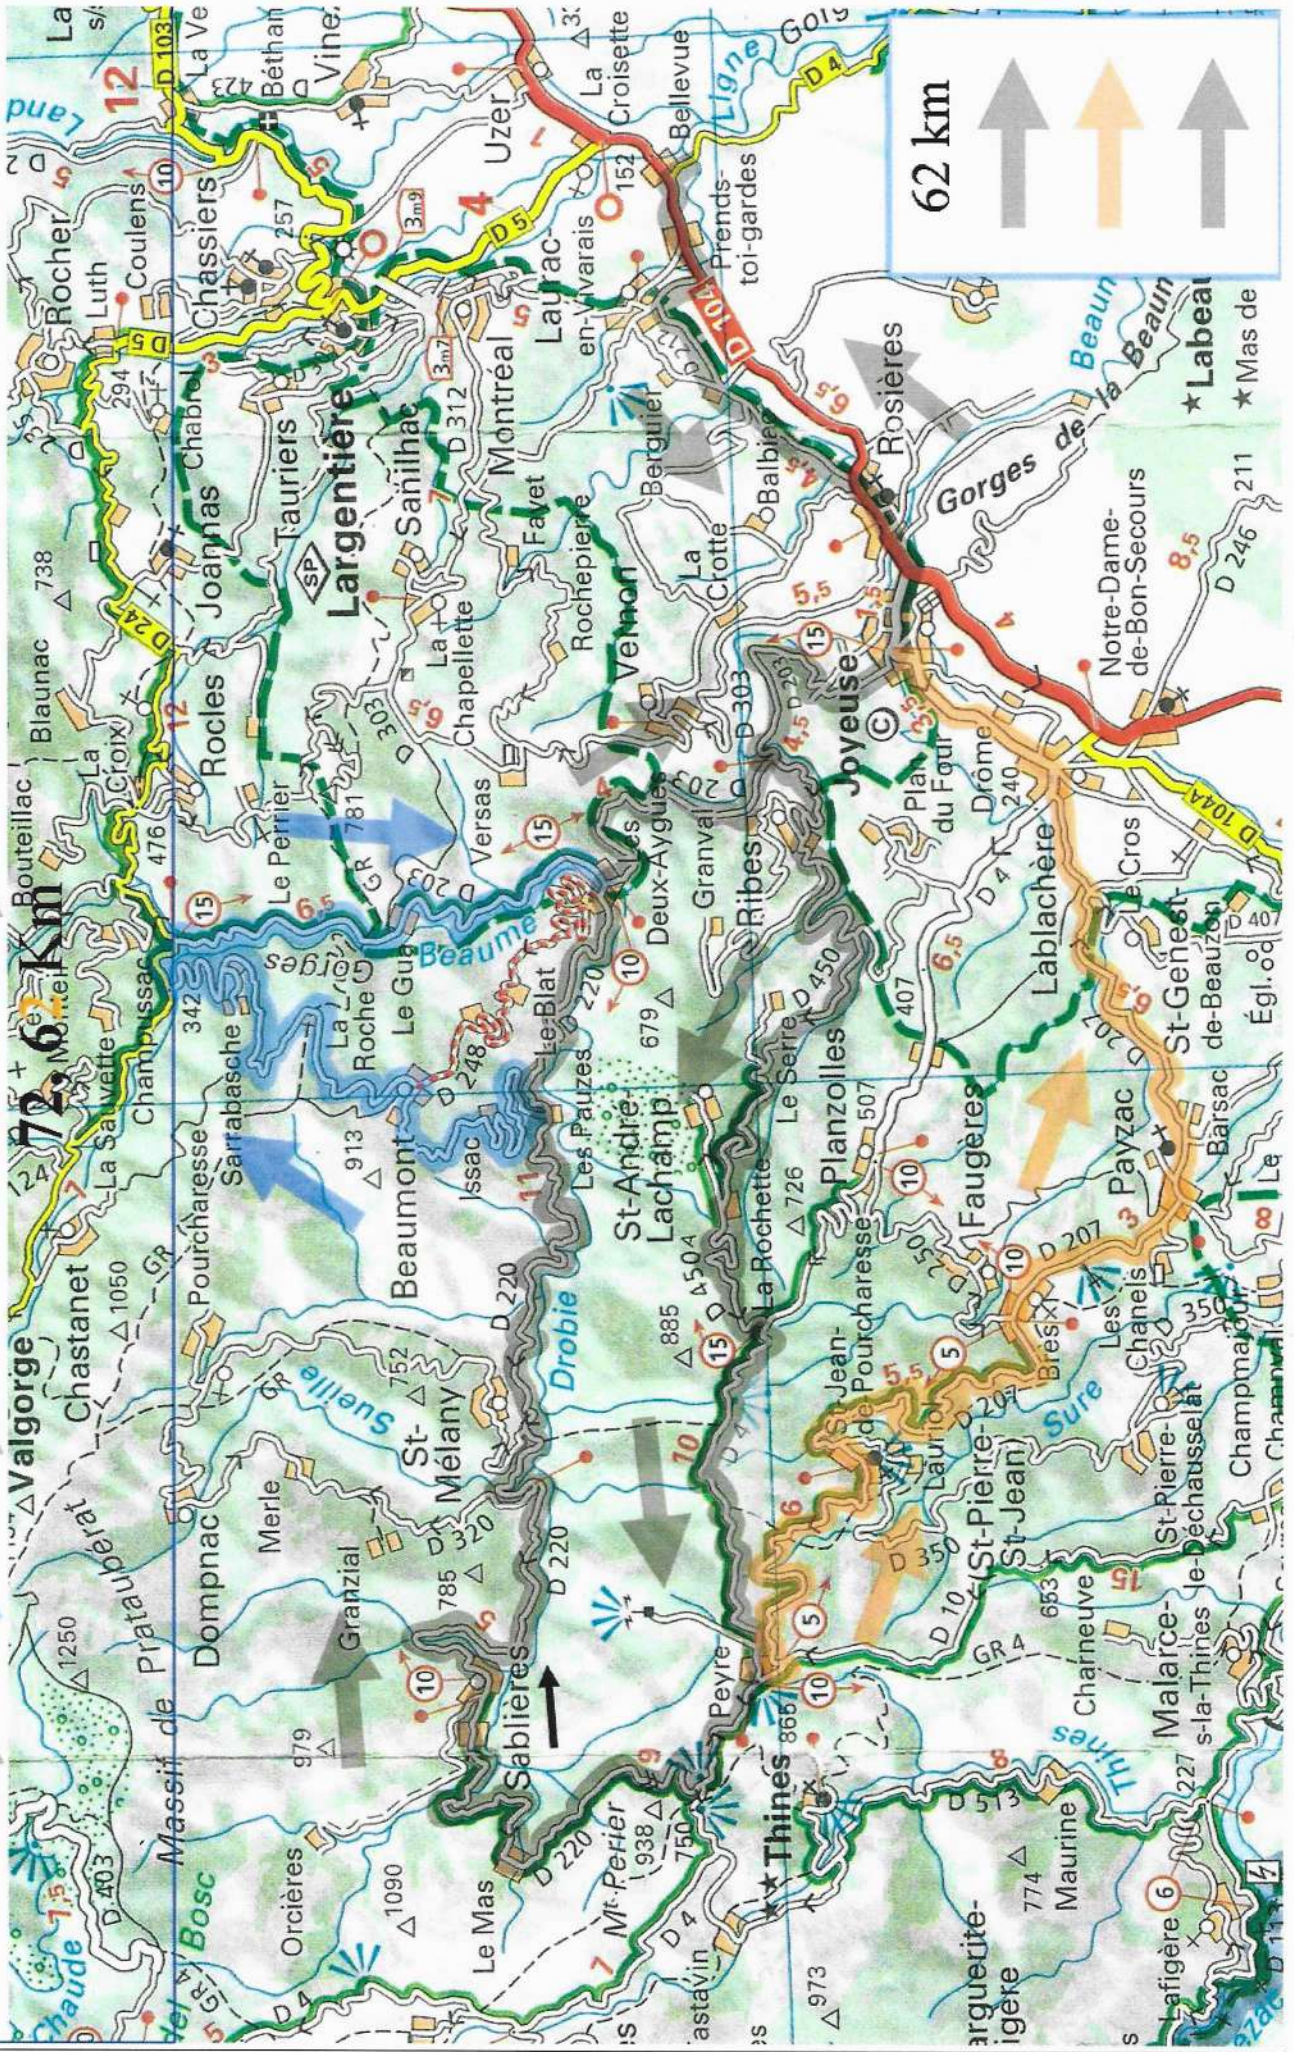

Circuit Vallée de la Drobie, Gorges de la Beaume

87Km

72 Km

62 Km

62 Km Pas à Brès 459m

62 km